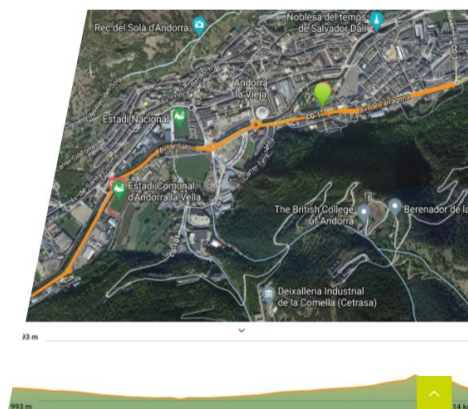

BIKECircuit

El circuit de Bici anirà de Rotonda de Km 0 a Rotonda de Viena

Sprint	Després dels primers 5k run, 4 voltes al circuit bike	Supersprint	Després dels primers 2,5k run, 2 voltes al circuit bike
Support mèdic	Ambulància bàsica al tram de ciclisme.	Avituallament	Un avituallament sòlid i líquid a l'arribada (no durant la cursa)